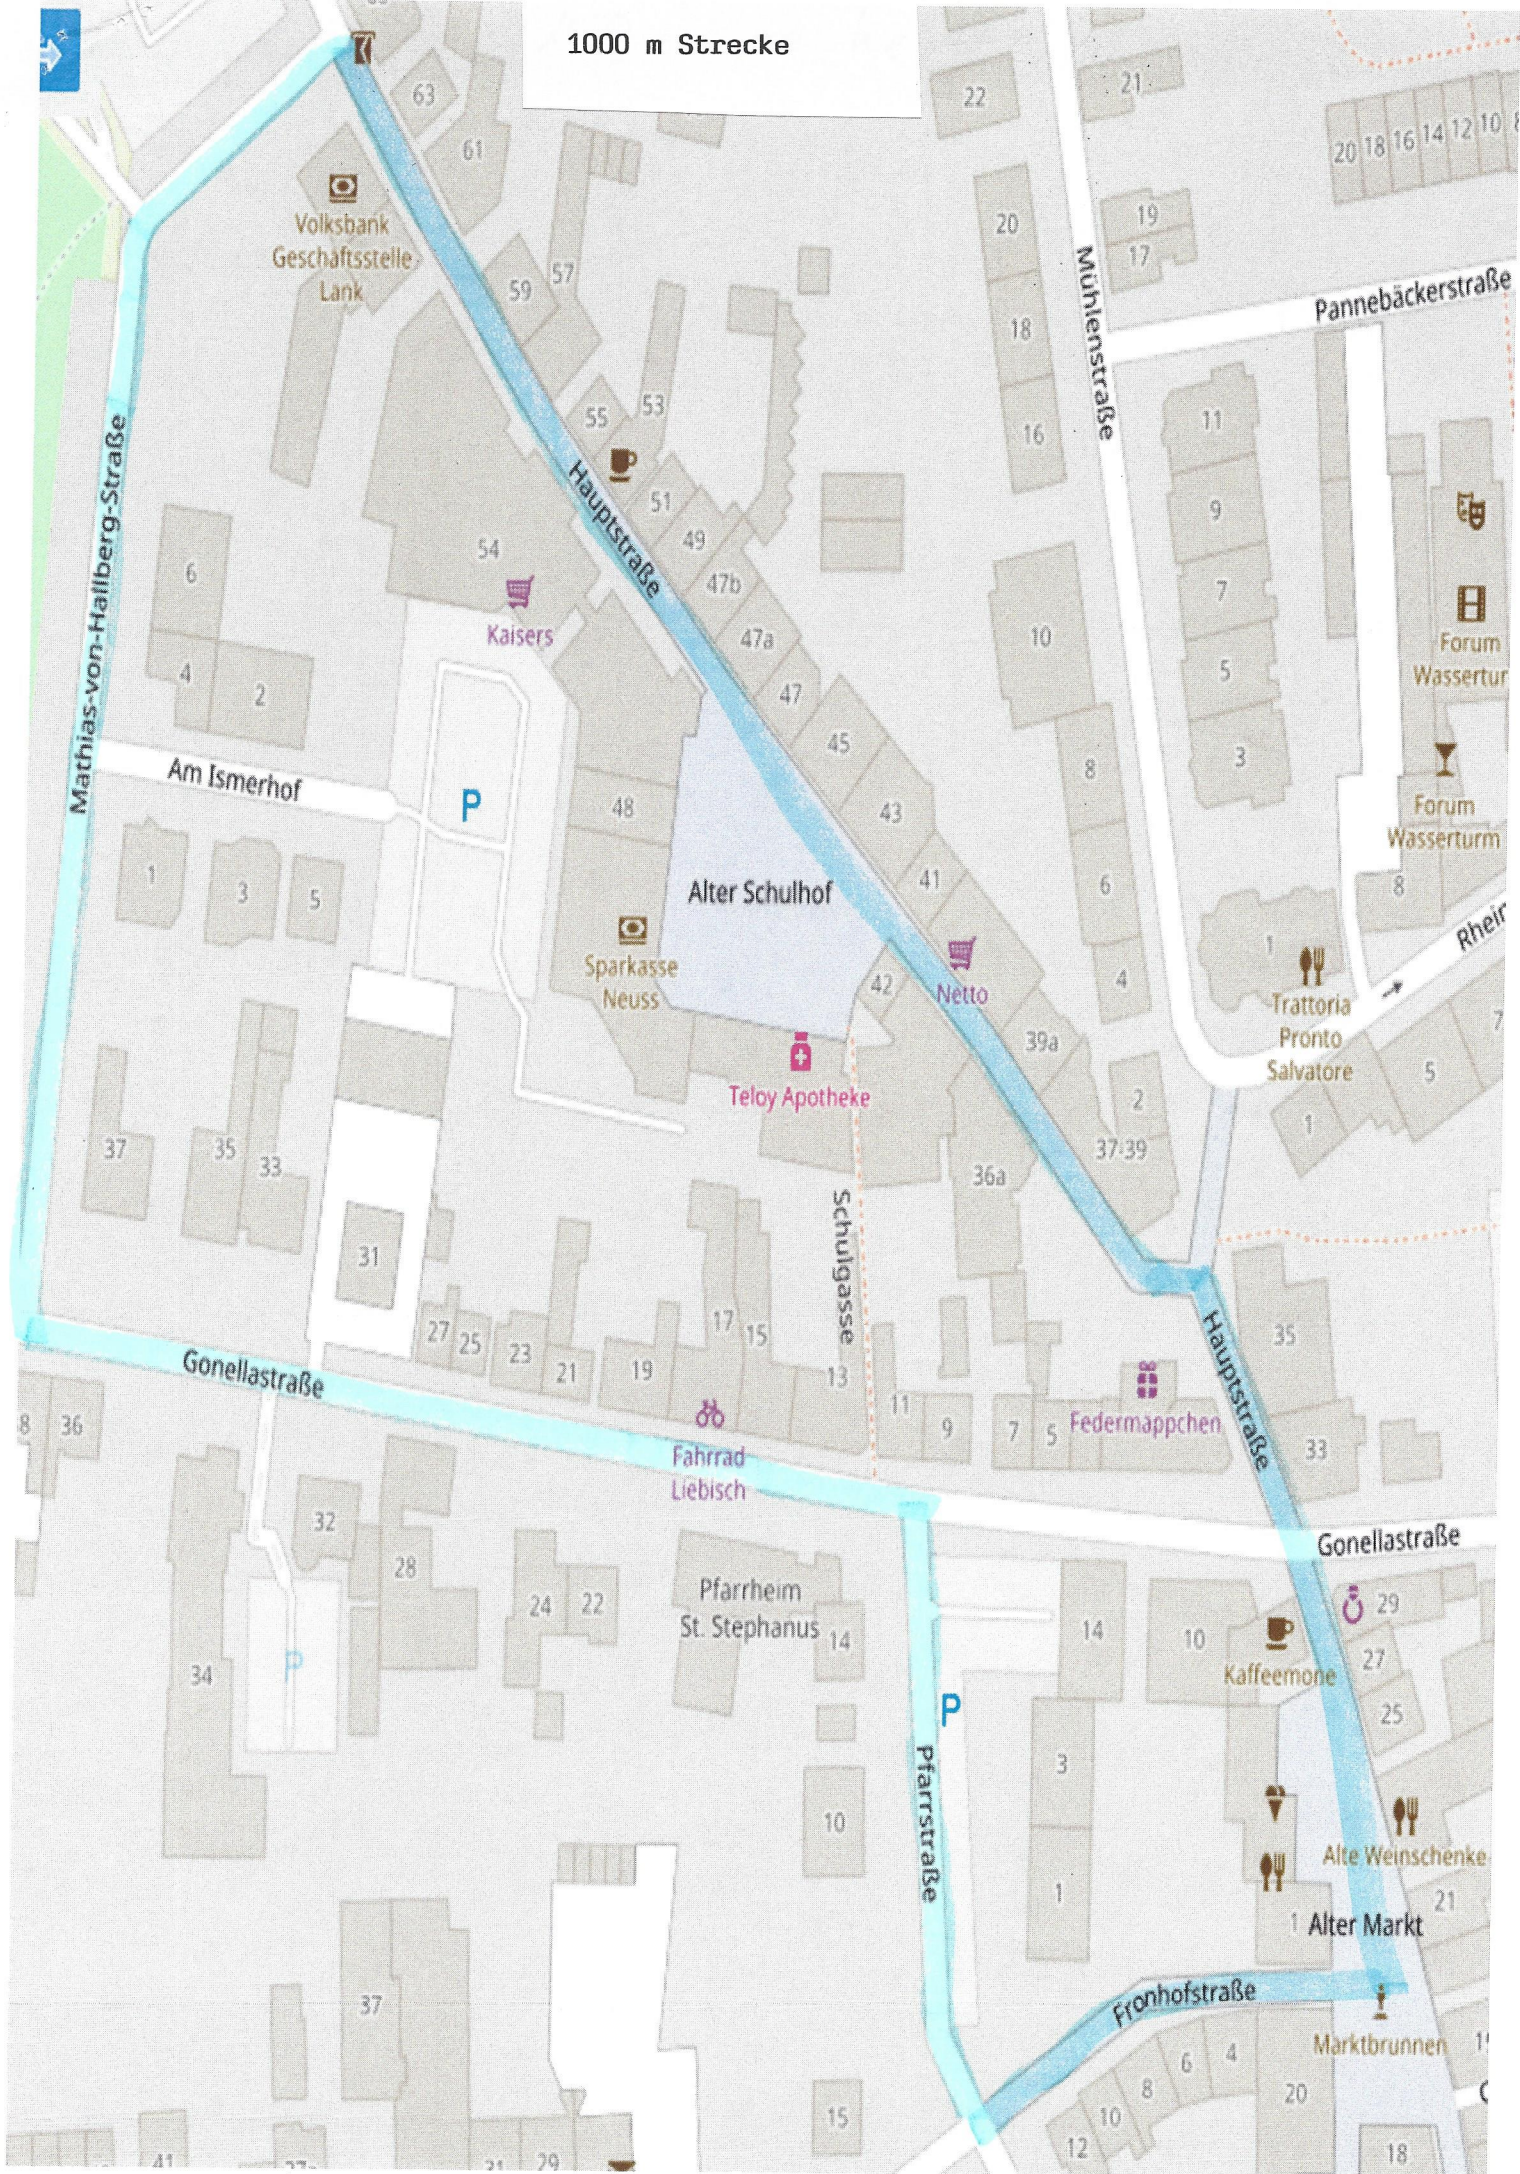

300 m Strecke

Gonellastraße

P

Pfarrstraße

14

10

3

1

25

23

Alte Weinschenke

21

Alter Markt

Fronhofstraße

Marktbrunnen

6

4

8

10

20

12

18

19

1000 m Strecke

2500 m/5000 m/10000 m Strecke

St. Elisabeth-Hospital

Kaiser

Netze

Kaisers (demnächst DM)

Fronhofstraße

Mörikestraße

Mörikestraße