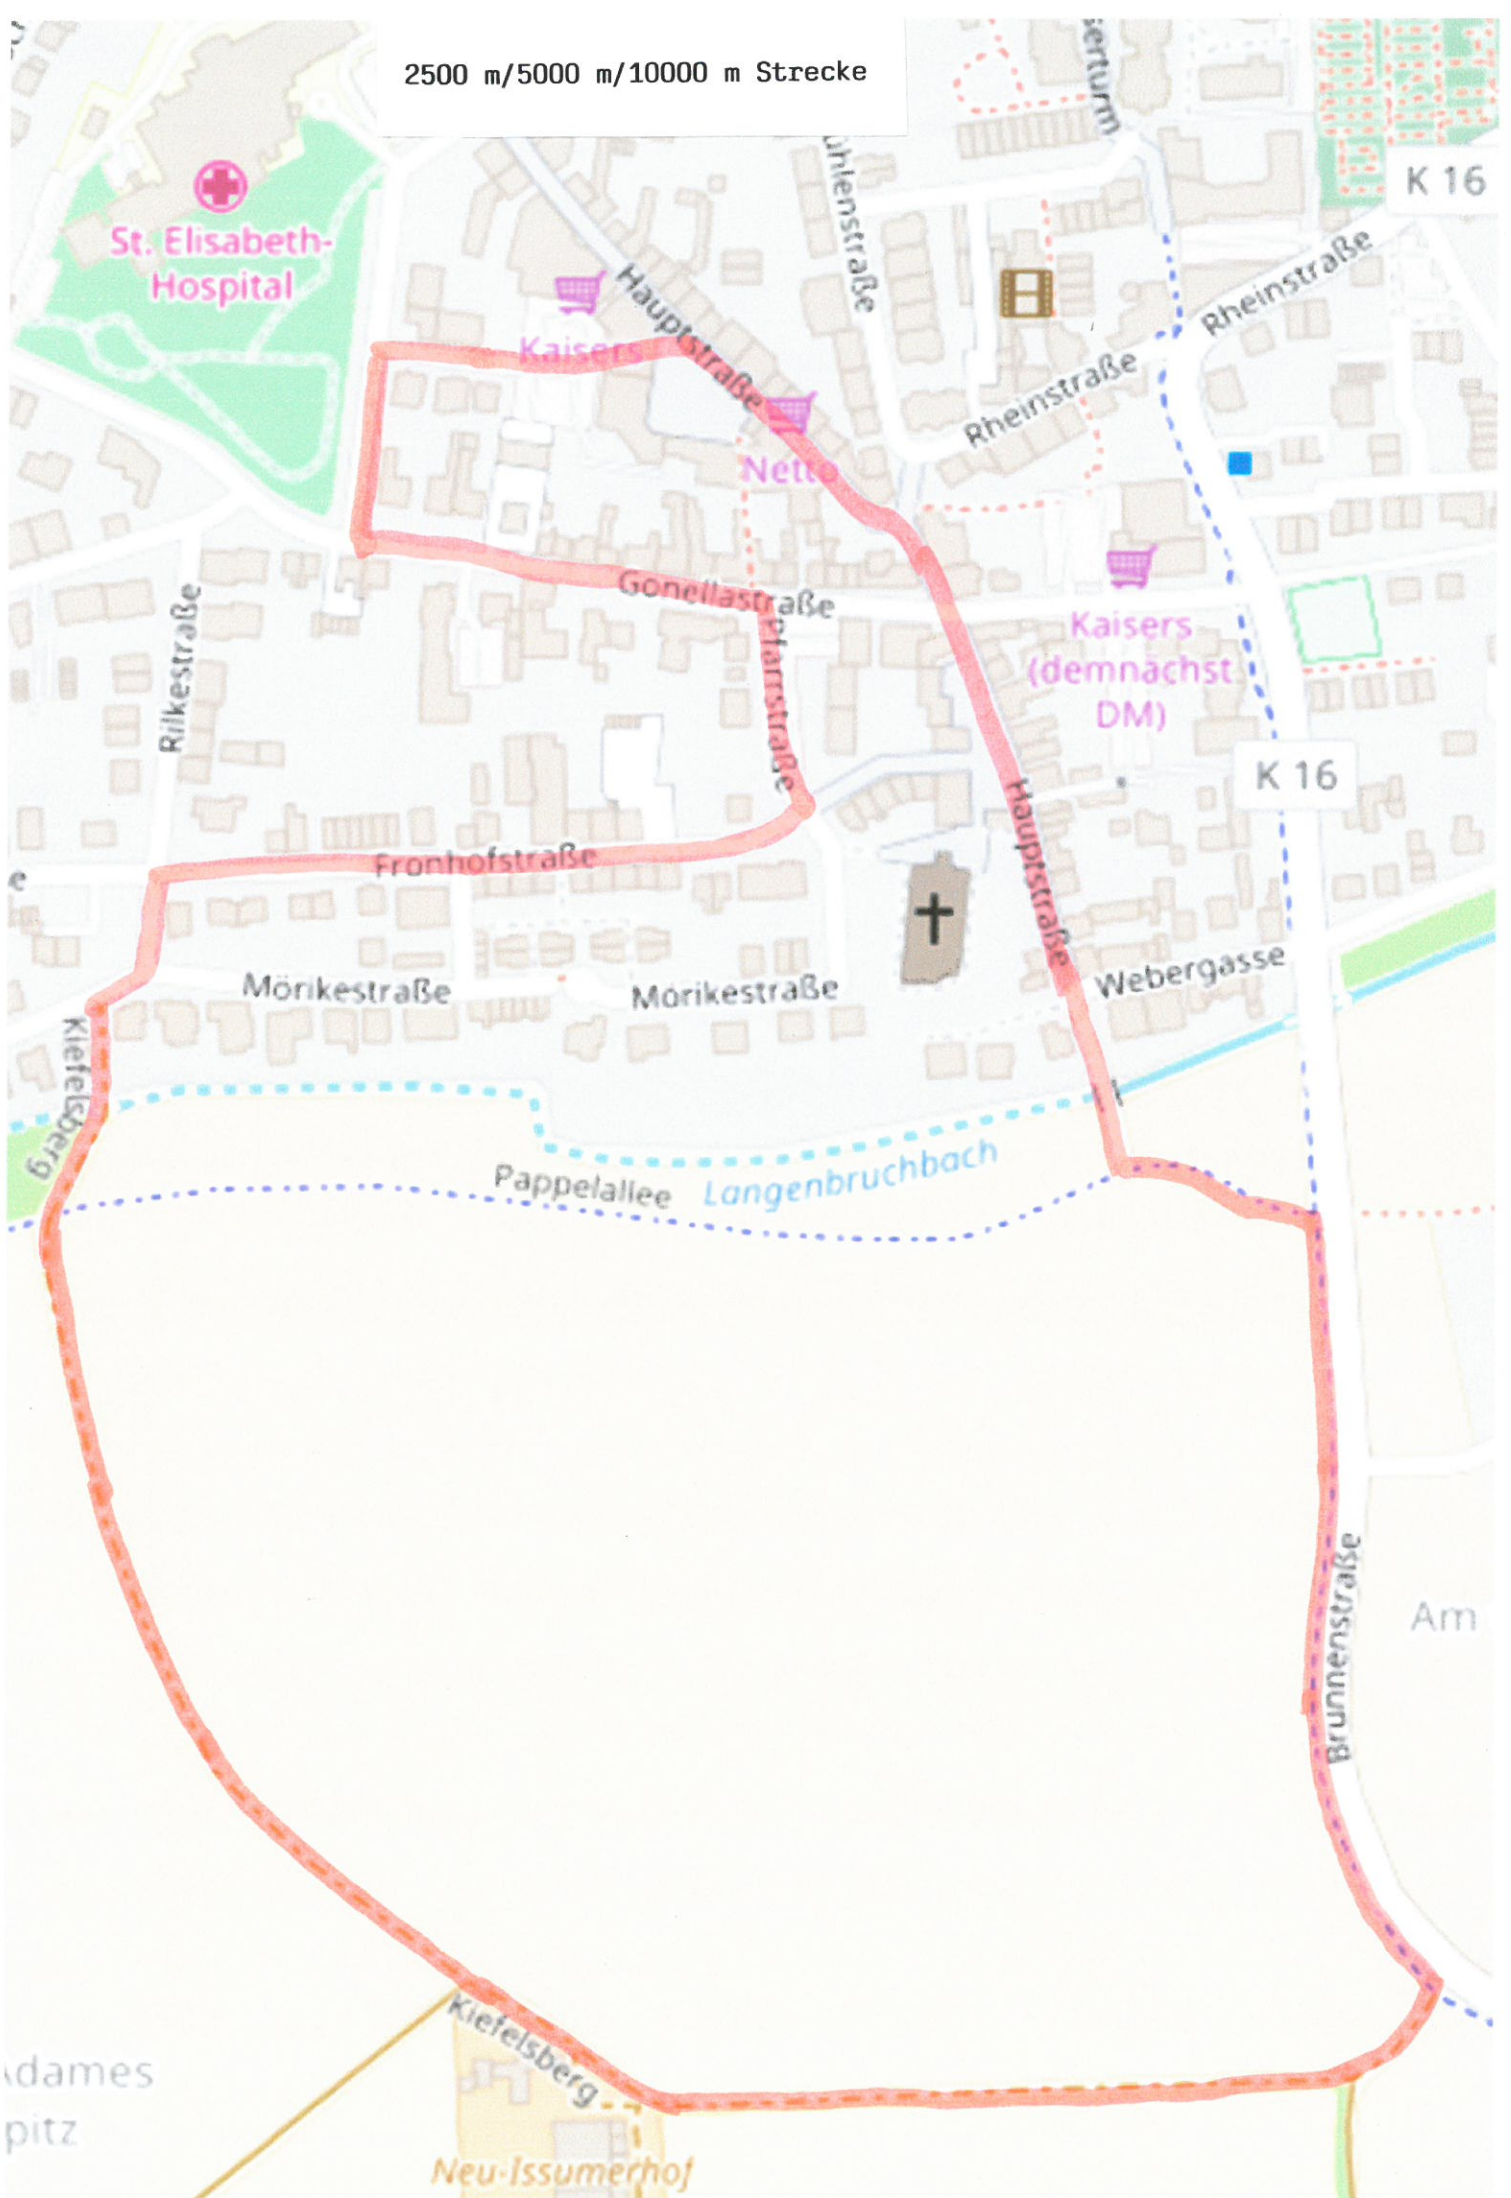

300 m Strecke

Gonellastraße

P

Pfarrstraße

14

10

3

1

25

23

Alte Weinschenke

21

Alter Markt

Fronhofstraße

Marktbrunnen

6

4

8

10

20

12

18

19

1000 m Strecke

2500 m/5000 m/10000 m Strecke

St. Elisabeth-Hospital

Kaiser

Netze

Kaisers (demnächst DM)

Fronhofstraße

Mörikestraße

Mörikestraße